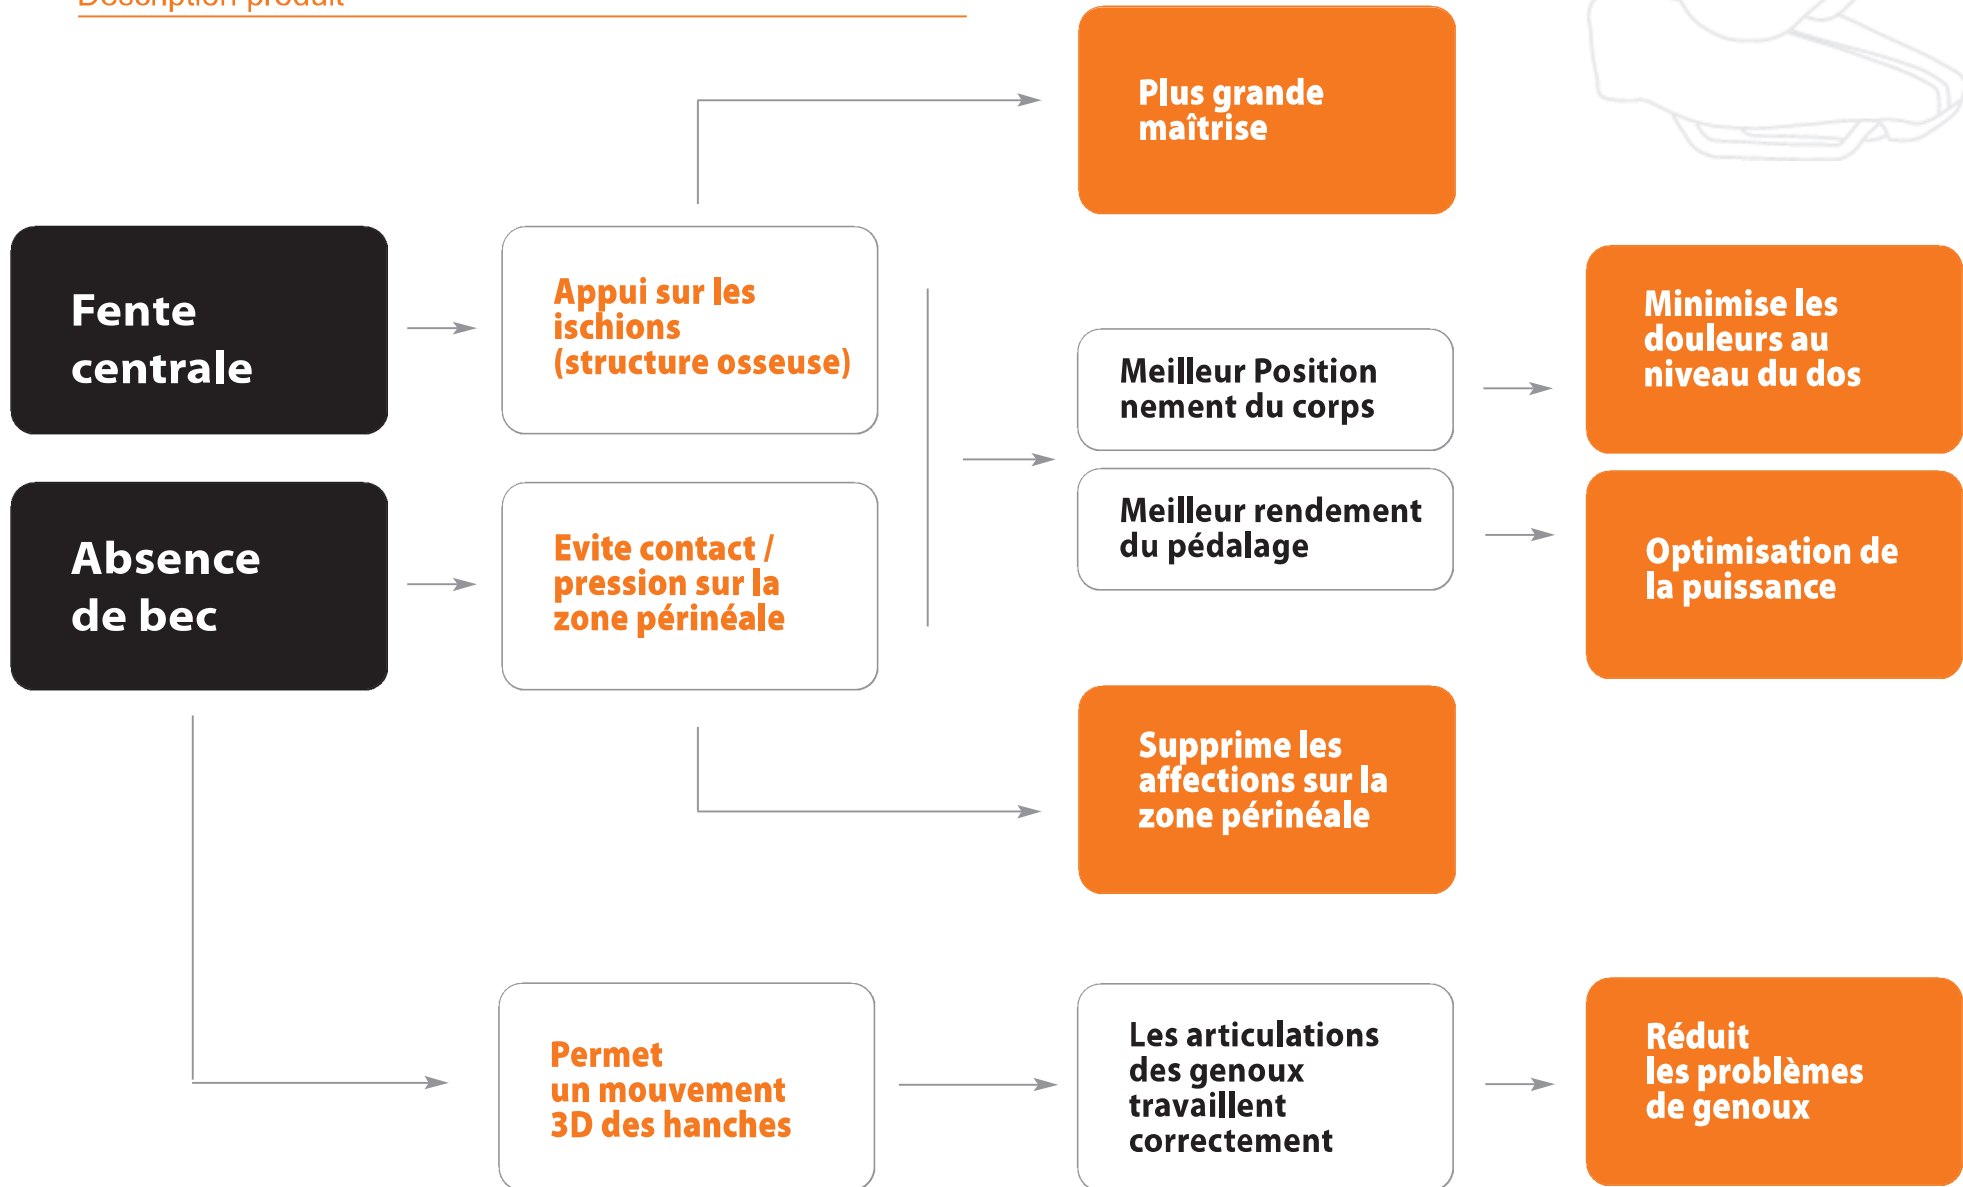

Description produit / avantages

Selle de vélo 100% ergonomique

Description produit

Avantages